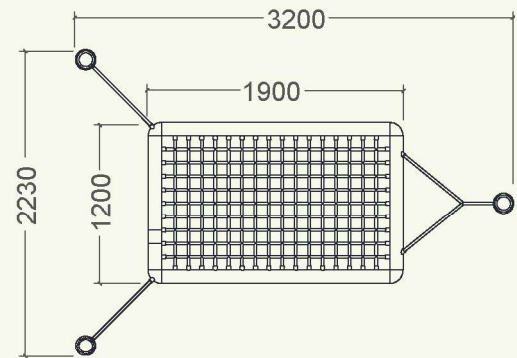

en

Playground equipment for coordination and balance. Composed of a floating net carpet hanging on three posts. Posts made of steel tube Ø114,3x4mm, galvanised and powder-coated. Vandal proof ropes with steel core. Cardan joints of stainless steel V2A.

Thanks to the suspension of the carpet with the aid of ropes, it seems floating. The children can stand on the magic carpet and try to keep balance. Beside of challenging the motor skills, this play structure is also a meeting point for the children who can seat and dangle body and soul.

The carpet's steel frame proportions rigidity while the wrapping with shock absorbing rope guarantees safety.

fr

Jeu de coordination et d'équilibre composé d'un tapis de cordes suspendu à trois poteaux.

Poteaux fabriqués en tube d'acier de Ø114,3x4mm, galvanisés et peints en poudre de polyester. Cordes anti-vandalisme avec âme d'acier. Arbres à cardan en acier inoxydable V2A.

Grâce à la suspension du tapis à travers les cordes à trois poteaux, le tapis magique semble flotter. Les enfants peuvent se mettre debout et essayer de garder l'équilibre.

En plus de stimuler les habilités motrices, ce jeu est un lieu de rencontre pour les enfants pour s'asseoir et balancer corps et esprits.

Le cadre du tapis en acier assure la stabilité tandis que la gaine en corde amortissante des chocs garantie sécurité.

mm.

ALFOMBRA MÁGICA
MAGIC CARPET
TAPIS MAGIQUE