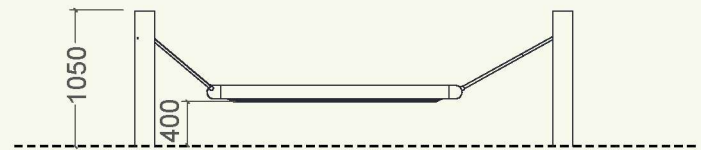

en

Playground equipment for coordination and balance. Composed of a floating net carpet hanging on three posts. Posts made of steel tube Ø114,3x4mm, galvanised and powder-coated. Vandal proof ropes with steel core. Cardan joints of stainless steel V2A.

Thanks to the suspension of the carpet with the aid of ropes, it seems floating. The children can stand on the magic carpet and try to keep balance. Beside of challenging the motor skills, this play structure is also a meeting point for the children who can seat and dangle body and soul.

The carpet's steel frame proportions rigidity while the wrapping with shock absorbing rope guarantees safety.

fr

Jeu de coordination et d'équilibre composé d'un tapis de cordes suspendu à trois poteaux.

Poteaux fabriqués en tube d'acier de Ø114,3x4mm, galvanisés et peints en poudre de polyester. Cordes anti-vandalisme avec âme d'acier. Arbres à cardan en acier inoxydable V2A.

Grâce à la suspension du tapis à travers les cordes à trois poteaux, le tapis magique semble flotter. Les enfants peuvent se mettre debout et essayer de garder l'équilibre.

En plus de stimuler les habilités motrices, ce jeu est un lieu de rencontre pour les enfants pour s'asseoir et balancer corps et esprits.

Le cadre du tapis en acier assure la stabilité tandis que la gaine en corde amortissante des chocs garantie sécurité.

mm.

ALFOMBRA MÁGICA
MAGIC CARPET
TAPIS MAGIQUE