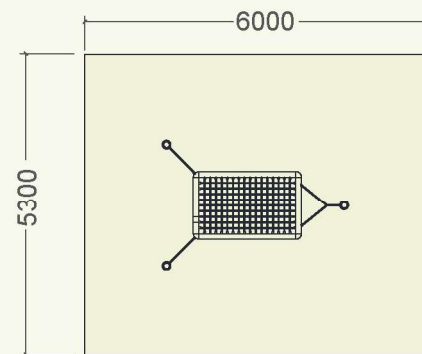

en

Playground equipment for coordination and balance. Composed of a floating net carpet hanging on three posts. Posts made of steel tube Ø114,3x4mm, galvanised and powder-coated. Vandal proof ropes with steel core. Cardan joints of stainless steel V2A.

Thanks to the suspension of the carpet with the aid of ropes, it seems floating. The children can stand on the magic carpet and try to keep balance. Beside of challenging the motor skills, this play structure is also a meeting point for the children who can seat and dangle body and soul.

The carpet's steel frame proportions rigidity while the wrapping with shock absorbing rope guarantees safety.

fr

Jeu de coordination et d'équilibre composé d'un tapis de cordes suspendu à trois poteaux.

Poteaux fabriqués en tube d'acier de Ø114,3x4mm, galvanisés et peints en poudre de polyester. Cordes anti-vandalisme avec âme d'acier. Arbres à cardan en acier inoxydable V2A.

Grâce à la suspension du tapis à travers les cordes à trois poteaux, le tapis magique semble flotter. Les enfants peuvent se mettre debout et essayer de garder l'équilibre.

En plus de stimuler les habilités motrices, ce jeu est un lieu de rencontre pour les enfants pour s'asseoir et balancer corps et esprits.

Le cadre du tapis en acier assure la stabilité tandis que la gaine en corde amortissante des chocs garantie sécurité.

mm.

ALFOMBRA MÁGICA
MAGIC CARPET
TAPIS MAGIQUE