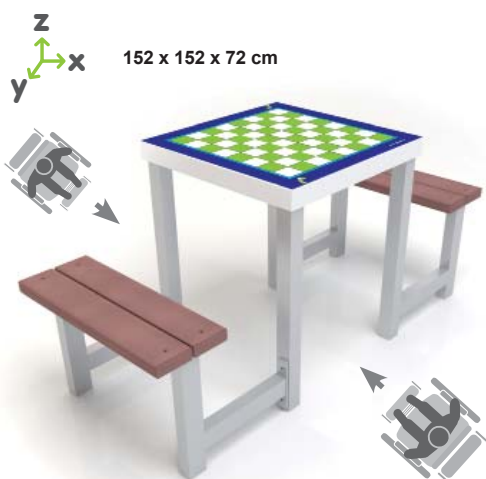

# JOC-98A-MT

MESA AJEDREZ  
CHESSBOARD TABLE  
TABLE D'ÉCHECS

- \* Estructura** Acero galvanizado en caliente  
*Structure* Hot-dip galvanized steel  
*Structure* Acier galvanisé à chaud
- \* Tablero** Plancha de acero, revestido en PRFV  
(Poliéster reforzado con fibra de vidrio)  
*Table board* Steel plate with coating of GFRP  
(Glass-fibre reinforced polyester)  
*Plateau* Planche d'acier, recouverte par PRFV  
(Polyester renforcé par fibre de verre)
- \* Asientos** Madera técnica  
*Seats* WPC (wood plastic composite)  
*Sièges* Bois composite

## Mesa de ajedrez para exterior

Conjunto de mesa con asientos formado por estructura en tubo de acero de 50x50mm y 60x40mm. El tablero de la mesa lleva en el interior un armazón y una plancha de acero, y sobre ella hay un juego de ajedrez. Tablero de mesa recubierto en poliéster reforzado de fibra de vidrio. Asientos realizados con tableros en madera técnica de 110x35mm. La mesa cuenta con asientos en los 4 lados. Opcionalmente se puede suministrar con menos asientos para prever sitio para personas en sillas de ruedas. La mesa de ajedrez puede servir a la vez de mesa de exterior para jugar a las cartas, al dominó, etc.

## Chessboard table for outdoors

Set of table with benches made of structure of steel tube 50x50mm and 60x40mm. The table board is composed inside of a steel frame and a steel plate above which is placed the chessboard. Table board covered with glass-fibre reinforced polyester. Seats realised with WPC (wood plastic composite) boards of 110x35mm. The table disposes of seats on all 4 sides. Optionally it can be supplied with less seats in order to provide place for wheelchair users. The chessboard table can be useful also as outdoor table to play cards or dominos, etc.