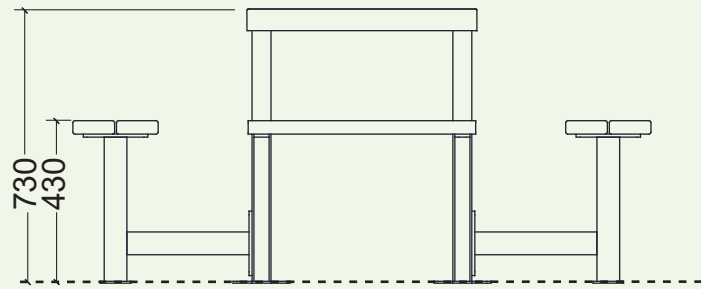

Table for permanent installation outdoors, suitable for all weather conditions. Thanks to the employed materials and to its stability, it is resistant, long-living and maintenance free, ideal for installation in green spaces and play areas at camping sites, hotels, schoolyards, parks and public areas.

fr

Table d'échecs pour l'extérieur

Table avec bancs intégrés composée d'une structure fabriquée en tube d'acier de 50x50mm et 60x40mm. Le plateau de la table est formé à l'intérieur par une armature en acier et une planche d'acier sur laquelle est posé l'échiquier. Plateau de table recouvert de polyester renforcé par fibre de verre. Sièges réalisés en lames de bois composite de 110x35mm. La table dispose des sièges sur les 4 côtés. Optionnellement la table peut être fournie avec moins de sièges pour prévoir des places pour les personnes en fauteuil roulant. La table d'échecs peut servir pour jouer à une partie de cartes ou de domino, etc. Table pour l'installation fixe à l'extérieur, résistante aux changements climatologiques. Grâce aux matériaux employés et à sa stabilité, la table d'échecs est résistante, durable et n'a pas besoin d'entretien, idéale pour l'installation dans les espaces verts, aires de jeux, campings, hôtels, cours de récréation des écoles, jardins et zones publiques.