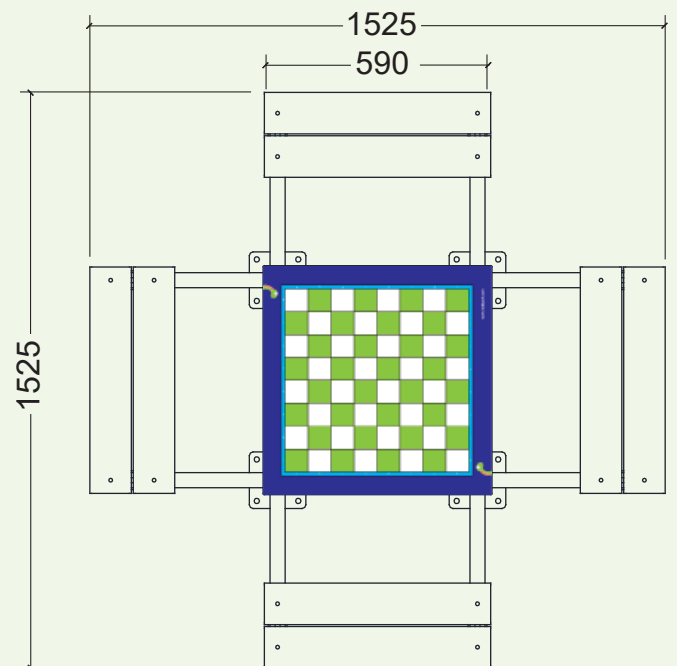

Table for permanent installation outdoors, suitable for all weather conditions. Thanks to the employed materials and to its stability, it is resistant, long-living and maintenance free, ideal for installation in green spaces and play areas at camping sites, hotels, schoolyards, parks and public areas.

fr

Table d'échecs pour l'extérieur

Table avec bancs intégrés composée d'une structure fabriquée en tube d'acier de 50x50mm et 60x40mm. Le plateau de la table est formé à l'intérieur par une armature en acier et une planche d'acier sur laquelle est posé l'échiquier. Plateau de table recouvert de polyester renforcé par fibre de verre. Sièges réalisés en lames de bois composite de 110x35mm. La table dispose des sièges sur les 4 côtés. Optionnellement la table peut être fournie avec moins de sièges pour prévoir des places pour les personnes en fauteuil roulant. La table d'échecs peut servir pour jouer à une partie de cartes ou de domino, etc. Table pour l'installation fixe à l'extérieur, résistante aux changements climatologiques. Grâce aux matériaux employés et à sa stabilité, la table d'échecs est résistante, durable et n'a pas besoin d'entretien, idéale pour l'installation dans les espaces verts, aires de jeux, campings, hôtels, cours de récréation des écoles, jardins et zones publiques.