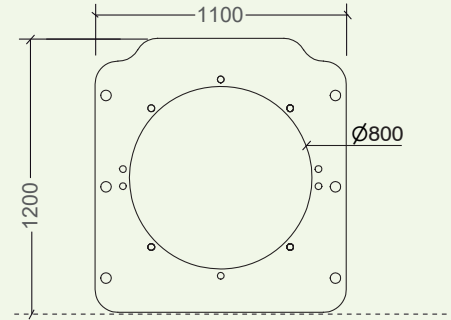

es

Tubos pasadizos son muy atractivos para los niños. Les sirven para jugar al escondite y de rincón acogedor para compartir secretos con los amigos. Llegar arrastrándose al otro lado de túnel, fortalece cuerpo y mente.

en

Creep tubes are very attractive for the children. They can play hide-and-seek, and they will have a hiding place where they can retreat and share secrets with their friends. Children also train their physical and mental strength when creeping to the other end of the tube.

fr

Tunnels de jeu sont très attrayants pour les enfants. Les servent pour jouer à cache-cache, et ils auront une niche où ils peuvent se camoufler et partager des mystères. En rampant à l'autre côté du tunnel, les enfants entraînent sa force physique et mentale.

mm.

TUBO PASADIZO 2 m.
CREEP TUBE 2 m.
TUNNEL DE JEU, 2 m.