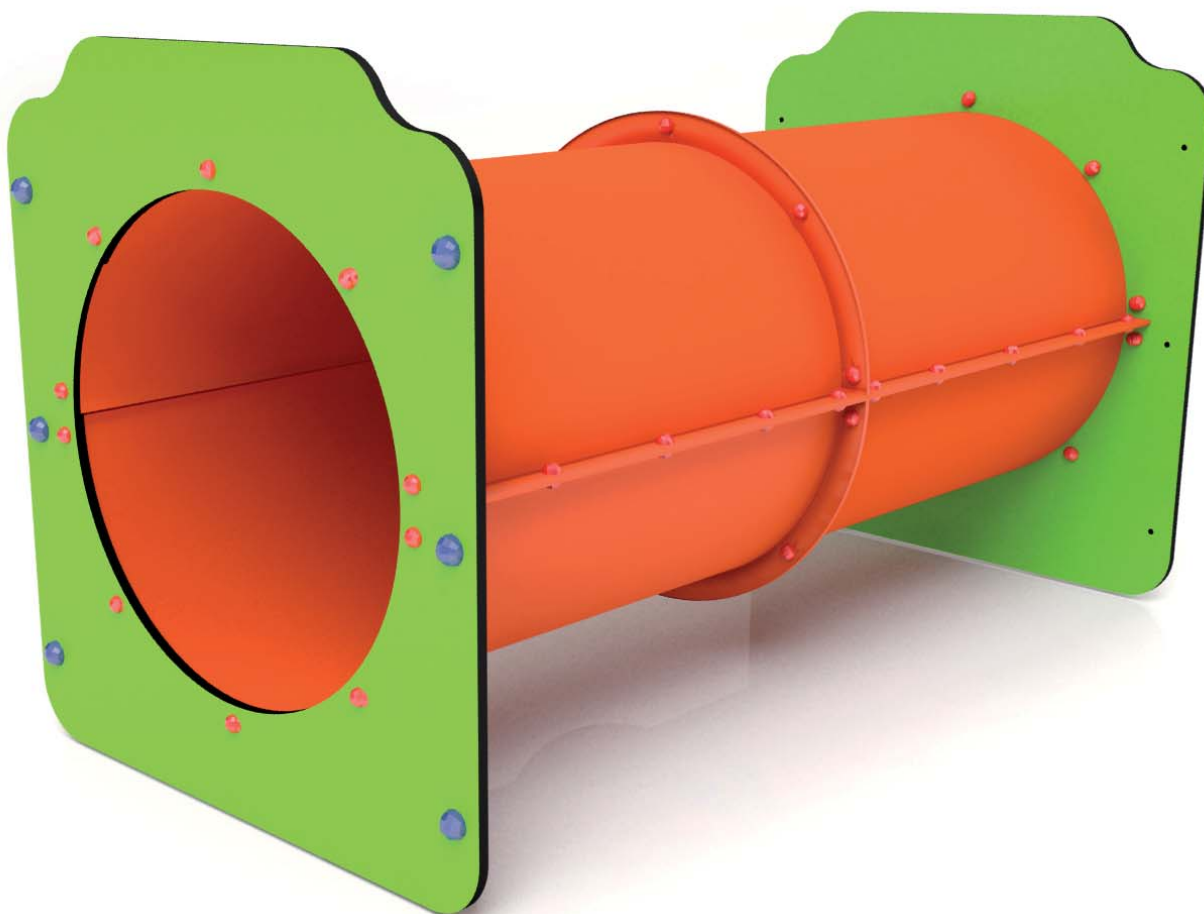

JOC-93T2

TUBO PASADIZO 2 m.
CREEP TUBE 2 m.
TUNNEL DE JEU, 2 m.

Características

Characteristics

Caractéristiques

EN 1176

+ 1 año

Nº 8 u.

200 x 110 x 120 cm.

96 cm.

20,50 m²

* Paneles

Panels

Panneaux

HDPE (Polietileno de alta densidad) de 19 mm.

HDPE (High-density polyethylene) 19 mm.

Tubos pasadizos son muy atractivos para los niños. Les sirven para jugar al escondite y de rincón acogedor para compartir secretos con los amigos. Llegar arrastrándose al otro lado de túnel, fortalece cuerpo y mente.

en

Creep tubes are very attractive for the children. They can play hide-and-seek, and they will have a hiding place where they can retreat and share secrets with their friends. Children also train their physical and mental strength when creeping to the other end of the tube.