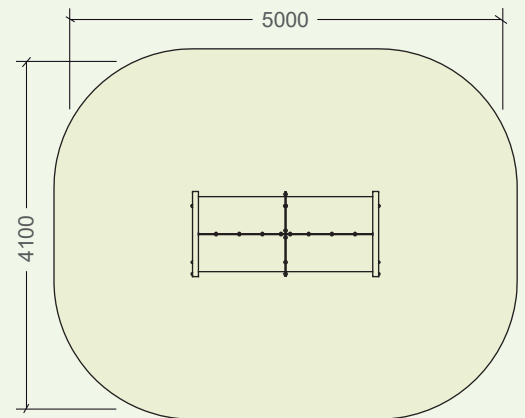

es

Tubos pasadizos son muy atractivos para los niños. Les sirven para jugar al escondite y de rincón acogedor para compartir secretos con los amigos. Llegar arrastrándose al otro lado de túnel, fortalece cuerpo y mente.

en

Creep tubes are very attractive for the children. They can play hide-and-seek, and they will have a hiding place where they can retreat and share secrets with their friends. Children also train their physical and mental strength when creeping to the other end of the tube.

fr

Tunnels de jeu sont très attrayants pour les enfants. Les servent pour jouer à cache-cache, et ils auront une niche où ils peuvent se camoufler et partager des mystères. En rampant à l'autre côté du tunnel, les enfants entraînent sa force physique et mentale.

mm.

TUBO PASADIZO 2 m.
CREEP TUBE 2 m.
TUNNEL DE JEU, 2 m.