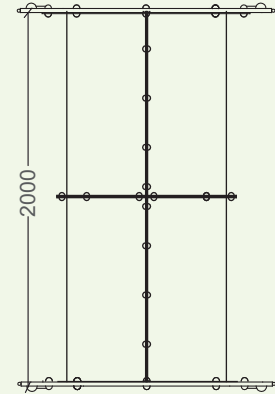

es

Tubos pasadizos son muy atractivos para los niños. Les sirven para jugar al escondite y de rincón acogedor para compartir secretos con los amigos. Llegar arrastrándose al otro lado de túnel, fortalece cuerpo y mente.

en

Creep tubes are very attractive for the children. They can play hide-and-seek, and they will have a hiding place where they can retreat and share secrets with their friends. Children also train their physical and mental strength when creeping to the other end of the tube.

fr

Tunnels de jeu sont très attrayants pour les enfants. Les servent pour jouer à cache-cache, et ils auront une niche où ils peuvent se camoufler et partager des mystères. En rampant à l'autre côté du tunnel, les enfants entraînent sa force physique et mentale.

mm.

TUBO PASADIZO 2 m.
CREEP TUBE 2 m.
TUNNEL DE JEU, 2 m.