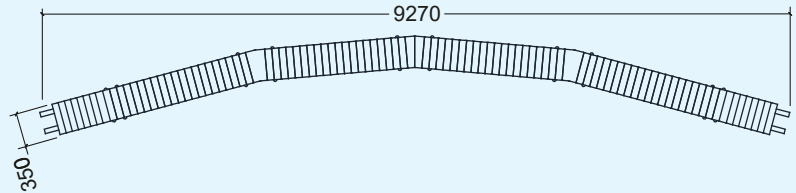

+ 12 años

Edad recomendada de uso  
Recommended age range  
Tranche d'âge recommandée

\* **Dimensiones** 927 x 126 x 35 cm.

Dimensions  
Dimensions

77 m<sup>2</sup>

\* **Estructura** Madera laminada de pino de Suecia tratada en autoclave

Structure Laminated Swedish pinewood autoclave treated  
Structure Bois lamellé de pin suédois traité en autoclave

es

Pasarela de entrenamiento para circuitos de bicicleta. Estructura compuesta por cuatro pasarelas juntas situadas en una trayectoria larga, estrecha y curva con rampas en sus extremos para facilitar la entrada y salida. Total recorrido de 9,50m, ancho 40cm y altura de la plataforma 35cm. El ciclista deberá de mantener la estabilidad y el equilibrio sobre la bicicleta para poder sobrepasar el obstáculo correctamente.

Fabricado en madera de pino de Suecia tratada en autoclave IV. Tornillería en acero galvanizado oculta mediante tapones de nylon que impiden su manipulación.

en

Walkway training element for outdoor bicycle circuits. Composed of 4 contiguous walkways disposed as one long, narrow and curved track with ramps at both ends to facilitate the access and descent. Total track length 9,50m, width 40cm, platform height 35cm. The cyclist can train his balance and stability by passing over the walkway.

Structure made of autoclave treated Swedish pinewood. Screws made of galvanised steel and hidden by nylon coverings which prevent their manipulation by users.

fr

Structure composée par quatre passerelles unies situés sur une trajectoire courbée et avec une rampe à ses extrémités pour faciliter l'entrée et la sortie. Le cycliste doit maintenir sa stabilité sur la bicyclette pour pouvoir surmonter l'obstacle correctement.