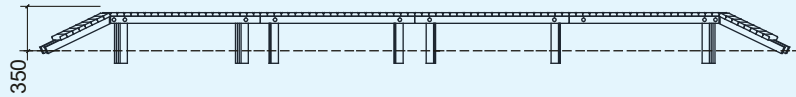

+ 12 años

Edad recomendada de uso  
Recommended age range  
Tranche d'âge recommandée

\* **Dimensiones** 927 x 126 x 35 cm.

Dimensions  
Dimensions

77 m<sup>2</sup>

\* **Estructura** Madera laminada de pino de Suecia tratada en autoclave

Structure Laminated Swedish pinewood autoclave treated  
Structure Bois lamellé de pin suédois traité en autoclave

es

Pasarela de entrenamiento para circuitos de bicicleta. Estructura compuesta por cuatro pasarelas juntas situadas en una trayectoria larga, estrecha y curva con rampas en sus extremos para facilitar la entrada y salida. Total recorrido de 9,50m, ancho 40cm y altura de la plataforma 35cm. El ciclista deberá de mantener la estabilidad y el equilibrio sobre la bicicleta para poder sobrepasar el obstáculo correctamente.

Fabricado en madera de pino de Suecia tratada en autoclave IV. Tornillería en acero galvanizado oculta mediante tapones de nylon que impiden su manipulación.

en

Walkway training element for outdoor bicycle circuits. Composed of 4 contiguous walkways disposed as one long, narrow and curved track with ramps at both ends to facilitate the access and descent. Total track length 9,50m, width 40cm, platform height 35cm. The cyclist can train his balance and stability by passing over the walkway.

Structure made of autoclave treated Swedish pinewood. Screws made of galvanised steel and hidden by nylon coverings which prevent their manipulation by users.

fr

Structure composée par quatre passerelles unies situés sur une trajectoire courbée et avec une rampe à ses extrémités pour faciliter l'entrée et la sortie. Le cycliste doit maintenir sa stabilité sur la bicyclette pour pouvoir surmonter l'obstacle correctement.