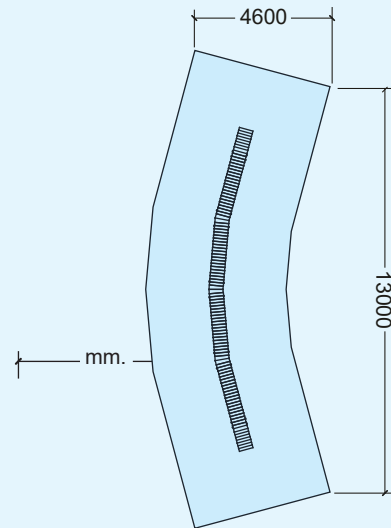

+ 12 años

Edad recomendada de uso  
Recommended age range  
Tranche d'âge recommandée

\* **Dimensiones** 927 x 126 x 35 cm.

Dimensions  
Dimensions

77 m<sup>2</sup>

\* **Estructura** Madera laminada de pino de Suecia tratada en autoclave

Structure Laminated Swedish pinewood autoclave treated  
Structure Bois lamellé de pin suédois traité en autoclave

es

Pasarela de entrenamiento para circuitos de bicicleta. Estructura compuesta por cuatro pasarelas juntas situadas en una trayectoria larga, estrecha y curva con rampas en sus extremos para facilitar la entrada y salida. Total recorrido de 9,50m, ancho 40cm y altura de la plataforma 35cm. El ciclista deberá de mantener la estabilidad y el equilibrio sobre la bicicleta para poder sobrepasar el obstáculo correctamente.

Fabricado en madera de pino de Suecia tratada en autoclave IV. Tornillería en acero galvanizado oculta mediante tapones de nylon que impiden su manipulación.

en

Walkway training element for outdoor bicycle circuits. Composed of 4 contiguous walkways disposed as one long, narrow and curved track with ramps at both ends to facilitate the access and descent. Total track length 9,50m, width 40cm, platform height 35cm. The cyclist can train his balance and stability by passing over the walkway.

Structure made of autoclave treated Swedish pinewood. Screws made of galvanised steel and hidden by nylon coverings which prevent their manipulation by users.

fr

Structure composée par quatre passerelles unies situés sur une trajectoire courbée et avec une rampe à ses extrémités pour faciliter l'entrée et la sortie. Le cycliste doit maintenir sa stabilité sur la bicyclette pour pouvoir surmonter l'obstacle correctement.