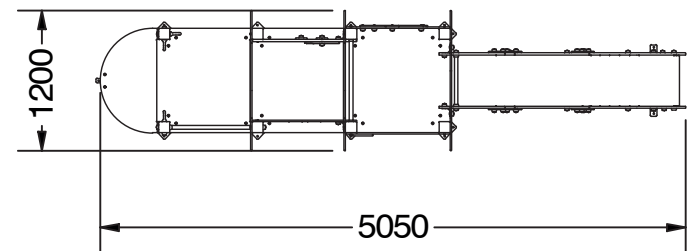

es

Estructura de juego formada por una torre con altura de la plataforma más alta de 0,90m. Un acceso inclusivo con escalera en forma de plataformas escalonadas dotadas de contrahuellas y con una plataforma de transición facilitan a niñ@s con movilidad reducida la subida al juego. El descenso se puede realizar mediante un tobogán recto.

El juego ofrece total estabilidad y seguridad con amplios paneles protectores y barras quitamiedos.

El conjunto incluye paneles de actividades que se pueden utilizar desde el interior y el exterior de la torre: cuentacuentos medieval, espiral giratorio y doble photocall. En la parte inferior de la torre se ubica una zona protegida con banquito simulando según el juego de rol una mazmorra o un refugio acogedor. Conjunto decorado con almenas y otros detalles originales mediante grabados tematizados y paneles superpuestos. Fabricado en materiales de alta calidad, gran resistencia, larga durabilidad y bajo mantenimiento. Tornillería en acero galvanizado/inoxidable oculta mediante tapones de nylon. Instalación mediante casquillos de anclaje de acero galvanizado en caliente.

H.I.C.

900 mm. 23,40 m²

1000 mm. 3,40 m²

en

Play structure formed by a tower with highest platform 0,90m. An inclusive access with stairs in the form of stepped platforms equipped with risers and a transition platform facilitate the way up for children with reduced mobility. Descent can be realised with a straight slide.

The structure offers complete stability and safety with extensive safety panels and protection bars.

The play structure includes activity panels which can be used from inside and outside of the tower: medieval storytelling, turning spiral disk and double photocall. In the lower part of the tower there's a refuge zone with bench insinuating depending on role play a dungeon or a pleasant place of retreat. Decoration with merlons and other original details realised by themed engravings and superimposed panels. Play structure made of high quality materials, great resistance, long durability and low maintenance. Screws made of galvanised / stainless steel and hidden by nylon coverings. Installation of the posts with ground sleeves of hot-dip galvanised steel.

fr

Combinaison de jeu composée d'une tour dont la hauteur de la plateforme la plus élevée est de 0,90m. Un accès inclusif avec escalier sous forme de plateformes échelonnées dotés de contremarches et une plateforme de transition permettant aux enfants à mobilité réduite d'y monter. Pour la descente il y a un toboggan droit.

La structure garantit une stabilité et sécurité complète avec des amples panneaux et barres de protections.

La combinaison de jeu inclut des panneaux d'activités qui peuvent être utilisés de l'intérieure et de l'extérieure de la tour: conteur d'histoires médiévales, disque giratoire en spirale et double «photocall». Dans la partie inférieure de la tour se trouve une zone protégée et équipée d'une banquette qui simule un cachot ou un espace refuge selon le jeu de rôle. Combinaison de jeu décorée avec des créneaux et d'autres détails originaux à travers de gravures mécanisées et des panneaux superposés. Équipement de jeu fabriqué avec des matériaux de haute qualité, grande résistance et longévité et faible maintenance. Visserie en acier galvanisé / inoxydable cachée par des capuchons en nylon. Installation avec des douilles d'ancrage en acier galvanisé à chaud.

"MINI-CASTILLO" 1 TORRE CON ACCESO INCLUSIVO
"MINI CASTLE" 1 TOWER WITH INCLUSIVE ACCESS
"MINI CHÂTEAU" 1 TOUR AVEC ACCÈS INCLUSIF