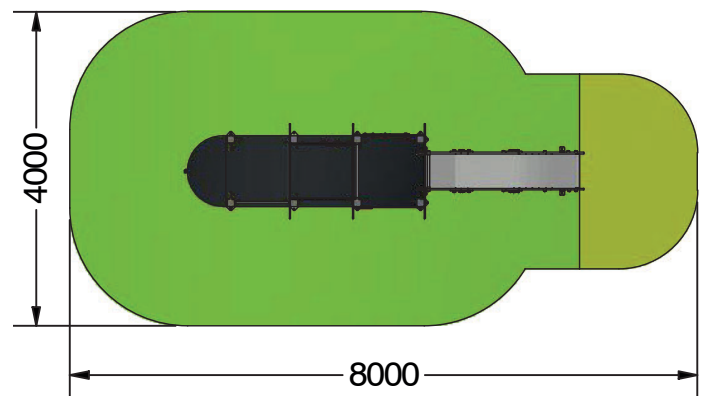

## Características Characteristics Caractéristiques

EN 1176

120 x 505 x 240 cm.

+ 1 año

100 cm.

Nº 14 u.

26,80 m<sup>2</sup>

### \* Plataformas y Peldaños

Platforms and steps  
Plateformes et marches

Contrachapado Fenólico Antideslizante de 15 y 18 mm.  
Phenolic nonslip plywood 15 and 18 mm.  
Contreplaqué Phenolique Antiglissant 15 et 18 mm.

### \* Barras

Bars  
Barres

Acero Inoxidable  
Stainless Steel  
Acier Inoxydable

es

Estructura de juego formada por una torre con altura de la plataforma más alta de 0,90m. Un acceso inclusivo con escalera en forma de plataformas escalonadas dotadas de contrahuellas y con una plataforma de transición facilitan a niñ@s con movilidad reducida la subida al juego. El descenso se puede realizar mediante un tobogán recto.

H.I.C.

900 mm. 23,40 m<sup>2</sup>

1000 mm. 3,40 m<sup>2</sup>

en

Play structure formed by a tower with highest platform 0,90m. An inclusive access with stairs in the form of stepped platforms equipped with risers and a transition platform facilitate the way up for children with reduced mobility. Descent can be realised with a straight slide.