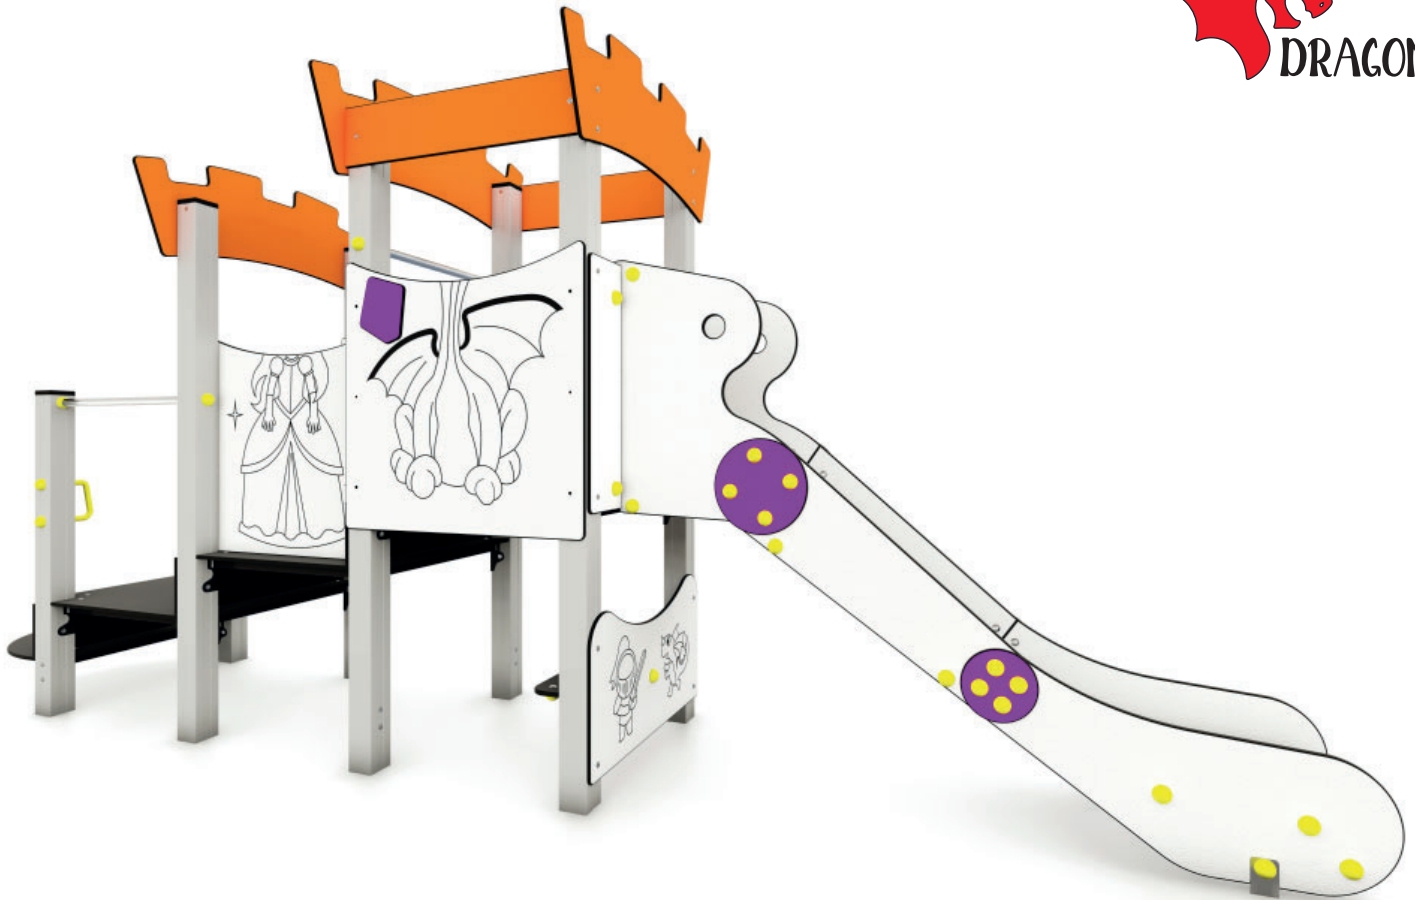

DRA-60AT

"MINI-CASTILLO" 1 TORRE CON ACCESO INCLUSIVO
"MINI CASTLE" 1 TOWER WITH INCLUSIVE ACCESS
"MINI CHÂTEAU" 1 TOUR AVEC ACCÈS INCLUSIF

Características Characteristics Caractéristiques

EN 1176

120 x 505 x 240 cm.

+ 1 año

100 cm.

Nº 14 u.

26,80 m²

* Estructura

Structure
Structure

Aluminio EN-AW 6063, anodizado
Aluminium EN-AW 6063, anodized
Aluminium EN-AW 6063, anodisé

* Paneles

Panels
Panneaux

HDPE (Polietileno de alta densidad) de 13 y 19 mm.
HDPE (High-density polyethylene) 13 and 19 mm.
PEHD (Polyéthylène de haute densité) 13 et 19 mm.

* Deslizador

Sliding sole
Glissière

Acero Inoxidable 90 cm.
Stainless Steel 90 cm.
Acier Inoxydable 90 cm.

* Plataformas y Peldaños

Platforms and steps
Plateformes et marches

Contrachapado Fenólico Antideslizante de 15 y 18 mm.
Phenolic nonslip plywood 15 and 18 mm.
Contreplaqué Phenolique Antiglissant 15 et 18 mm.

* Barras

Bars
Barres

Acero Inoxidable
Stainless Steel
Acier Inoxydable