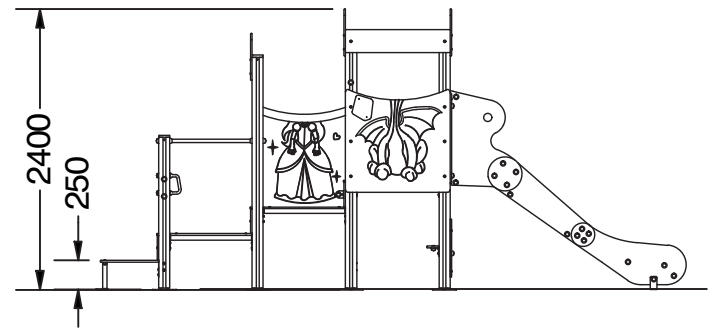

es

Estructura de juego formada por una torre con altura de la plataforma más alta de 0,90m. Un acceso inclusivo con escalera en forma de plataformas escalonadas dotadas de contrahuellas y con una plataforma de transición facilitan a niñ@s con movilidad reducida la subida al juego. El descenso se puede realizar mediante un tobogán recto.

El juego ofrece total estabilidad y seguridad con amplios paneles protectores y barras quitamiedos.

El conjunto incluye paneles de actividades que se pueden utilizar desde el interior y el exterior de la torre: cuentacuentos medieval, espiral giratorio y doble photocall. En la parte inferior de la torre se ubica una zona protegida con banquito simulando según el juego de rol una mazmorra o un refugio acogedor. Conjunto decorado con almenas y otros detalles originales mediante grabados tematizados y paneles superpuestos. Fabricado en materiales de alta calidad, gran resistencia, larga durabilidad y bajo mantenimiento. Tornillería en acero galvanizado/inoxidable oculta mediante tapones de nylon. Instalación mediante casquillos de anclaje de acero galvanizado en caliente.

H.I.C.

900 mm. 23,40 m²

1000 mm. 3,40 m²

en

Play structure formed by a tower with highest platform 0,90m. An inclusive access with stairs in the form of stepped platforms equipped with risers and a transition platform facilitate the way up for children with reduced mobility. Descent can be realised with a straight slide.

The structure offers complete stability and safety with extensive safety panels and protection bars.

The play structure includes activity panels which can be used from inside and outside of the tower: medieval storytelling, turning spiral disk and double photocall. In the lower part of the tower there's a refuge zone with bench insinuating depending on role play a dungeon or a pleasant place of retreat. Decoration with merlons and other original details realised by themed engravings and superimposed panels. Play structure made of high quality materials, great resistance, long durability and low maintenance. Screws made of galvanised / stainless steel and hidden by nylon coverings. Installation of the posts with ground sleeves of hot-dip galvanised steel.

fr

Combinaison de jeu composée d'une tour dont la hauteur de la plateforme la plus élevée est de 0,90m. Un accès inclusif avec escalier sous forme de plateformes échelonnées dotés de contremarches et une plateforme de transition permettant aux enfants à mobilité réduite d'y monter. Pour la descente il y a un toboggan droit.

La structure garantit une stabilité et sécurité complète avec des amples panneaux et barres de protections.

La combinaison de jeu inclut des panneaux d'activités qui peuvent être utilisés de l'intérieure et de l'extérieure de la tour: conteur d'histoires médiévales, disque giratoire en spirale et double «photocall». Dans la partie inférieure de la tour se trouve une zone protégée et équipée d'une banquette qui simule un cachot ou un espace refuge selon le jeu de rôle. Combinaison de jeu décorée avec des créneaux et d'autres détails originaux à travers de gravures mécanisées et des panneaux superposés. Équipement de jeu fabriqué avec des matériaux de haute qualité, grande résistance et longévité et faible maintenance. Visserie en acier galvanisé / inoxydable cachée par des capuchons en nylon. Installation avec des douilles d'ancrage en acier galvanisé à chaud.

"MINI-CASTILLO" 1 TORRE CON ACCESO INCLUSIVO
"MINI CASTLE" 1 TOWER WITH INCLUSIVE ACCESS
"MINI CHÂTEAU" 1 TOUR AVEC ACCÈS INCLUSIF