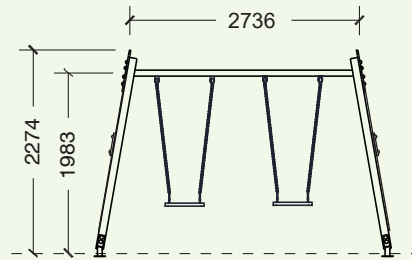

es

Columpiarse genera gran diversión en los niños, creando una sensación estimulante de vuelo y ligereza durante el balanceo. Asimismo estimula el sistema vestibular y aporta así al desarrollo de la coordinación, la percepción espacial y del equilibrio.

Columpio tematizado con dos asientos planos. Opcional disponible con otros asientos: asiento inclusivo, asiento especial para bebés o asiento Koala.

en

Creating the stimulating sensation of flying and lightness, swinging is much fun for the children. Besides, swinging stimulates the vestibular system and helps developing the coordination, the spatial perception and the ability to balance.

Themed swing structure with two flat seats. Optional available with other seats: inclusive swing's seat, special baby seat or Koala swing's seat.

fr

Se balancer amuse beaucoup les enfants, et crée une sensation stimulante de vol et de légèreté. De même, se balancer active le système vestibulaire et développe la coordination, la perception spatiale ainsi que l'équilibre.

Balanoire thématique avec deux sièges plats. En option disponible avec d'autres sièges: siège inclusif, siège spécial pour les bébés ou siège Koala.

El perímetro marcado es la zona de seguridad requerida libre de obstáculos.

La zona sombreada necesita superficie amortiguadora. La longitud de ésta se puede reducir en 0,50m por cada extremo en caso de utilizar pavimento sintético de seguridad.