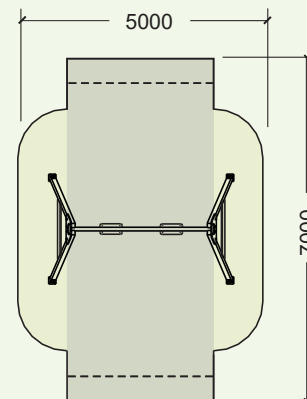

Le périmètre marqué est l'espace de sécurité requis libre d'obstacles.

L'espace ombré nécessite une surface amortissante d'impacts. La longueur de cet espace de chute peut être réduite à 0,50m dans le sens longitudinal en cas de revêtements synthétiques.

mm.

DRAGONS - COLUMPIO, 2 ASIENTOS PLANOS
DRAGONS - SWING, 2 FLAT SEATS
DRAGONS - BALANÇOIRE, 2 SIÈGES PLATS