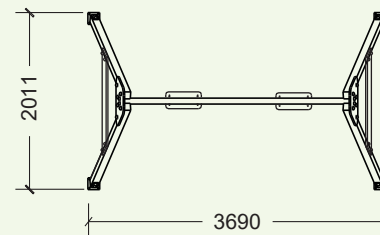

The marked perimeter is the required safety space free from obstacles.

The shaded area requires impact attenuating surfacing. The length of this area can be reduced by 0,50m at each extreme in case of using synthetic safety surface.