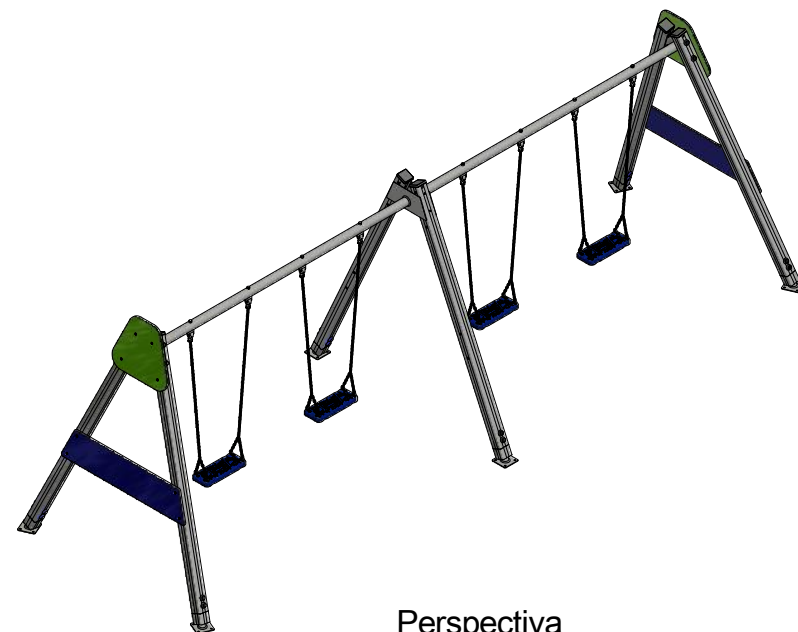

EN-1176

Accesibilidad a menores
No

H.I.C. Máximo
130 cm.

Área mínima de seguridad
51.2 m²

JOC-22A_ALU

COMBI COLUMPIO ALU, 2+2 Asientos

JUEGOS INFANTILES

HISTORIAL DE REVISIONES

Título:
PLANO DE VISTAS GENERALES

Alzado

Perfil

Planta

Perspectiva

Zonas de Seguridad

1 : 100

Zona de seguridad a cubrir con pavimento amortiguador según EN 1176-1