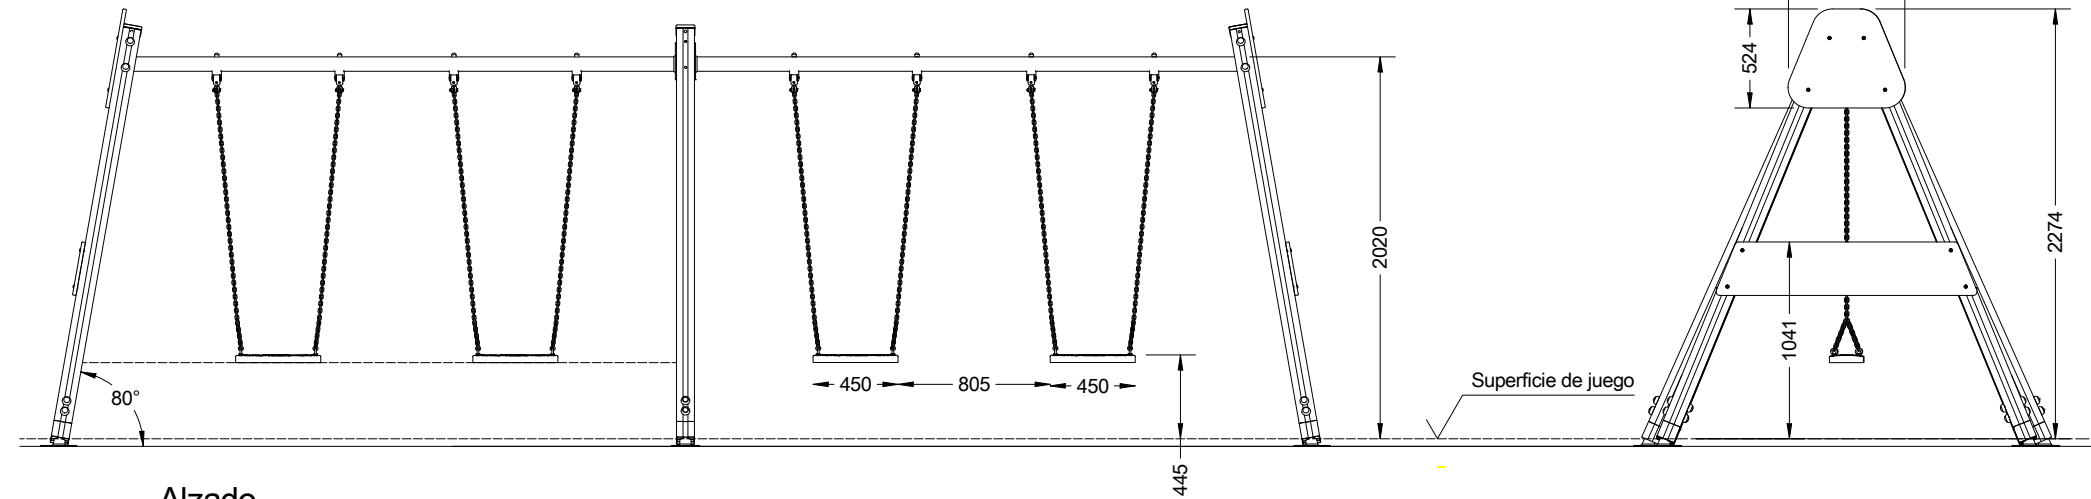

EN-1176

Accesibilidad a menores
No

H.I.C. Máximo
130 cm.

Área mínima de seguridad
51.2 m²

JOC-22A_ALU

COMBI COLUMPIO ALU, 2+2 Asientos

JUEGOS INFANTILES

HISTORIAL DE REVISIONES

Dibujo: C.I.E.	Vº. B.º.: Onofre V.	Comprobado Taller:
-------------------	------------------------	--------------------

Ud. acotación:	mm.	Tolerancias:	± 3 mm.
Ref. Plano:	Joc-22A_ALU-V	Nº. Plano:	01
Fecha:	03/09/2024		
Escala:	1 / 30		Hoja 1 de 1

Título:
PLANO DE VISTAS GENERALES

Alzado

Perfil

Planta

Perspectiva

Zonas de Seguridad

1 : 100

Zona de seguridad a cubrir con pavimento amortiguador según EN 1176-1