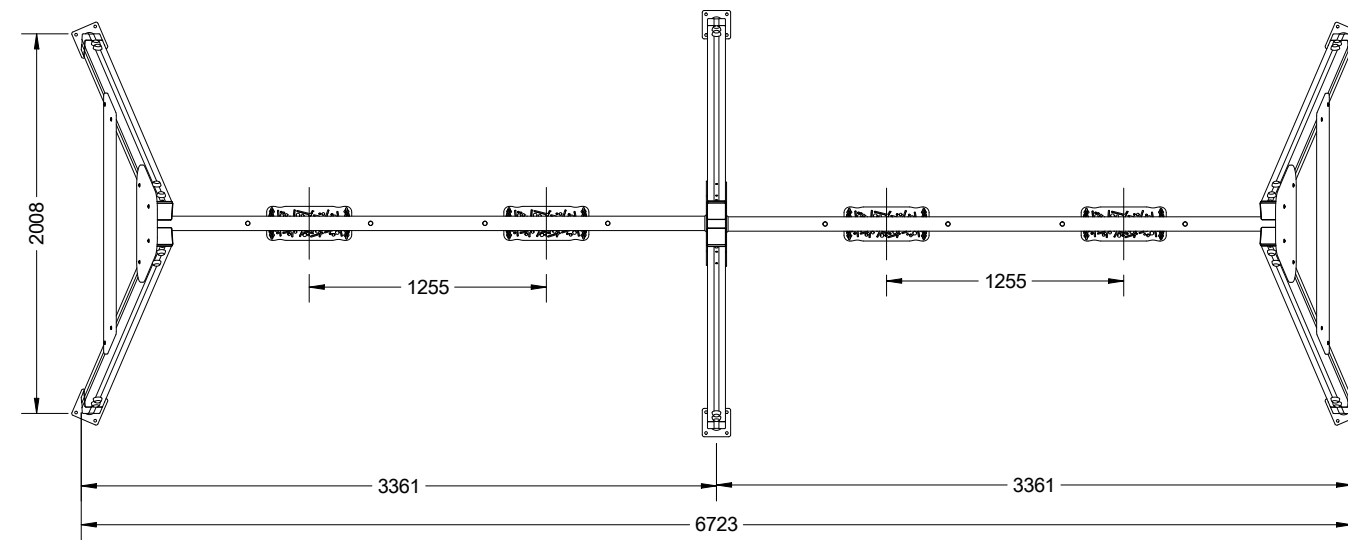

EN-1176

Accesibilidad a menores
No

H.I.C. Máximo
130 cm.

Área mínima de seguridad
51.2 m²

JOC-22A_ALU

COMBI COLUMPIO ALU, 2+2 Asientos

JUEGOS INFANTILES

HISTORIAL DE REVISIONES

Dibujo: C.I.E.	Vº. B.º.: Onofre V.	Comprobado Taller:
-------------------	------------------------	--------------------

Ud. acotación:	mm.	Tolerancias:	± 3 mm.
Ref. Plano:	Joc-22A_ALU-V	Nº. Plano:	01
Fecha:	03/09/2024		
Escala:	1 / 30		Hoja 1 de 1

Título:
PLANO DE VISTAS GENERALES

Alzado

Perfil

Planta

Perspectiva

Zonas de Seguridad

1 : 100

Zona de seguridad a cubrir con pavimento amortiguador según EN 1176-1