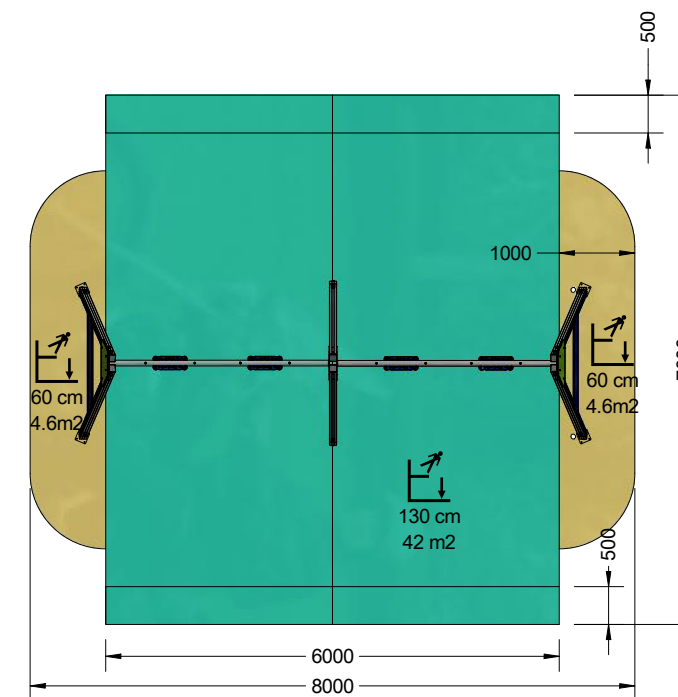

EN-1176

Accesibilidad a menores
No

H.I.C. Máximo
130 cm.

Área mínima de seguridad
51.2 m²

JOC-22A_ALU

COMBI COLUMPIO ALU, 2+2 Asientos

JUEGOS INFANTILES

HISTORIAL DE REVISIONES

Título:
PLANO DE VISTAS GENERALES

Alzado

Perfil

Planta

Perspectiva

Zonas de Seguridad

1 : 100

Zona de seguridad a cubrir con pavimento amortiguador según EN 1176-1