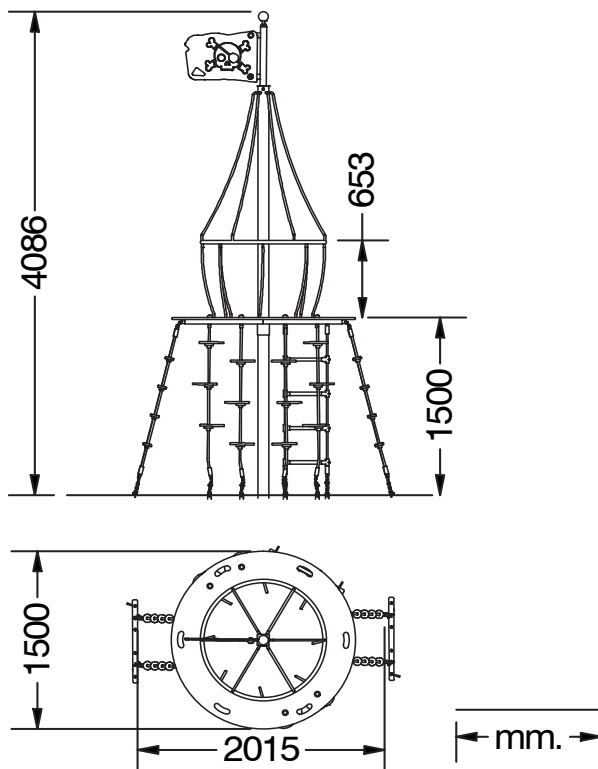

PIR-42

TREPA PIRATA

Juego de trepa que simula una torre de vigilancia de un barco pirata. Está formada por un mástil central de tubo de acero de perfil $\varnothing 90\text{mm} \times 4\text{mm}$ unido a una plataforma circular de contrachapado fenólico antideslizante. Barra superior que forma una barandilla fabricada en acero inoxidable.

En la parte inferior hay varios elementos de trepa con distintos niveles de reto:

Escalerilla vertical, cuerdas con peldaños en forma de discos y cuerdas con nudos fabricados en nylon.

Juego de rol y lugar de reencuentro que desarrolla la creatividad, imaginación y pone a prueba sus habilidades motrices. Fomenta la actividad física y la socialización en grupo

H.I.C.

150 cm. 16 m²

mobipark

Pol Ind. Cantavella Calle Llíria, 8
46135 Albalat dels Sorells (Valencia) Spain

T. +34 96 149 45 12
info@mobipark.com