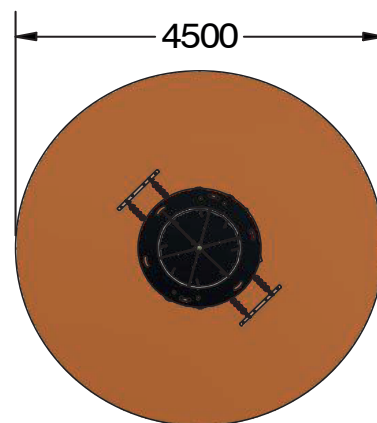

150 cm.

16 m²

Poste central Tubo en acero galvanizado en caliente, pintado en polvo de poliéster

Barra circular Acero inoxidable

Cuerdas Armadas con alma de acero y multifilamentos de polipropileno

Plataforma Contrachapado fenólico antideslizante de 15 mm.

2 px.

8 h.

117 kg.

PIR-42

TREPA PIRATA

Juego de trepa que simula una torre de vigilancia de un barco pirata. Está formada por un mástil central de tubo de acero de perfil $\varnothing 90\text{mm} \times 4\text{mm}$ unido a una plataforma circular de contrachapado fenólico antideslizante. Barra superior que forma una barandilla fabricada en acero inoxidable.

En la parte inferior hay varios elementos de trepa con distintos niveles de reto:

Escalerilla vertical, cuerdas con peldaños en forma de discos y cuerdas con nudos fabricados en nylon.

Juego de rol y lugar de reencuentro que desarrolla la creatividad, imaginación y pone a prueba sus habilidades motrices. Fomenta la actividad física y la socialización en grupo