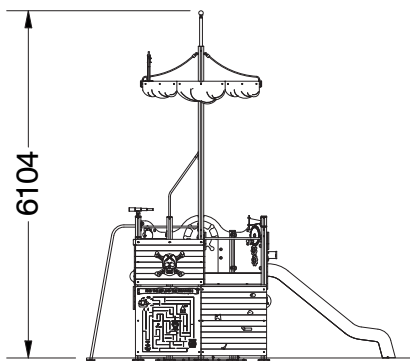

La parte inferior entre los postes de la torre es accesible y forma un lugar de refugio para los niños. Allí encontramos paneles de actividades con juegos de animales y colores, carreras y laberintos y un teléfono de tubo para comunicar con la cubierta. La parte superior de la torre pirata cuenta con un timón movible, engranajes, espiral, sonajero, campana, telescopio y en los laterales unos cañones. El acceso a la cubierta se puede realizar con diferentes niveles de dificultad. Hay un acceso en forma de escalera de caracol con plataformas escalonadas para permitir subir también a niños con movilidad reducida y a adultos que acompañen a niños pequeños. Una red de trepa inclinada y un rocódromo ofrecen más desafío. El descenso se puede realizar mediante los mismos elementos de acceso o mediante las "salidas de emergencia" deslizantes más rápidas: unas barras dobles de bomberos y un tobogán de 1,50m. Elementos de ambientación como un mástil con velas y bandera, ojo de buey, calavera, mono y loros completan el juego.

Fabricado en materiales de alta calidad, gran resistencia, larga durabilidad y bajo mantenimiento. Tornillería en acero galvanizado / inoxidable oculta mediante tapones de nylon. Instalación mediante casquillos de anclaje de acero galvanizado en caliente.

HIC

- 60 cm. 6,50m²
- 100 cm. 5,40m²
- 150 cm. 30,90m²