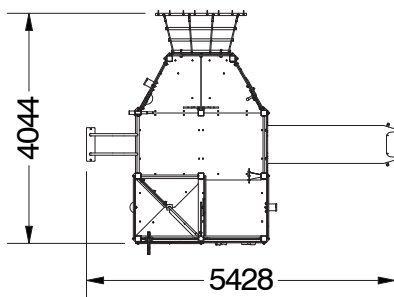

150 cm.

42,80 m²

Estructura	Aluminio EN-AW 6063, anodizado
Paneles	HDPE (Polietileno de alta densidad) de 13 y 19 mm.
Plataformas	Contrachapado fenólico antideslizante
Deslizadores	Polietileno 150cm
Barras	Acero inoxidable
Cuerdas	Armadas con alma de acero y multifilamentos de PP

HIC

- 60 cm. 6,50m²
- 100 cm. 5,40m²
- 150 cm. 30,90m²