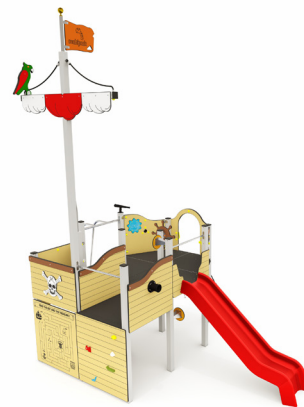

La parte inferior entre los postes de la torre es accesible y forma un lugar de refugio para los niños. Allí encontramos paneles de actividades con juegos de animales y colores, carreras y laberintos y un teléfono de tubo para comunicar con la cubierta. La parte superior de la torre pirata cuenta con un timón movible, engranajes, espiral, sonajero, campana, telescopio y en los laterales unos cañones. El acceso a la cubierta se puede realizar con diferentes niveles de dificultad. Hay un acceso en forma de escalera de caracol con plataformas escalonadas para permitir subir también a niños con movilidad reducida y a adultos que acompañen a niños pequeños. Una red de trepa inclinada y un rocódromo ofrecen más desafío. El descenso se puede realizar mediante los mismos elementos de acceso o mediante las "salidas de emergencia" deslizantes más rápidas: unas barras dobles de bomberos y un tobogán de 1,50m. Elementos de ambientación como un mástil con velas y bandera, ojo de buey, calavera, mono y loros completan el juego.

Fabricado en materiales de alta calidad, gran resistencia, larga durabilidad y bajo mantenimiento. Tornillería en acero galvanizado / inoxidable oculta mediante tapones de nylon. Instalación mediante casquillos de anclaje de acero galvanizado en caliente.

HIC

- 60 cm. 6,50m²
- 100 cm. 5,40m²
- 150 cm. 30,90m²