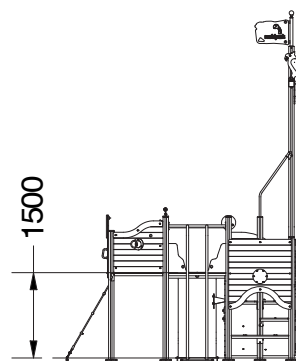

La parte inferior entre los postes de la torre es accesible y forma un lugar de refugio para los niños. Allí encontramos paneles de actividades con juegos de animales y colores, carreras y laberintos y un teléfono de tubo para comunicar con la cubierta. La parte superior de la torre pirata cuenta con un timón movible, engranajes, espiral, sonajero, campana, telescopio y en los laterales unos cañones. El acceso a la cubierta se puede realizar con diferentes niveles de dificultad. Hay un acceso en forma de escalera de caracol con plataformas escalonadas para permitir subir también a niños con movilidad reducida y a adultos que acompañen a niños pequeños. Una red de trepa inclinada y un rocódromo ofrecen más desafío. El descenso se puede realizar mediante los mismos elementos de acceso o mediante las "salidas de emergencia" deslizantes más rápidas: unas barras dobles de bomberos y un tobogán de 1,50m. Elementos de ambientación como un mástil con velas y bandera, ojo de buey, calavera, mono y loros completan el juego.

Fabricado en materiales de alta calidad, gran resistencia, larga durabilidad y bajo mantenimiento. Tornillería en acero galvanizado / inoxidable oculta mediante tapones de nylon. Instalación mediante casquillos de anclaje de acero galvanizado en caliente.

HIC

- 60 cm. 6,50m²
- 100 cm. 5,40m²
- 150 cm. 30,90m²