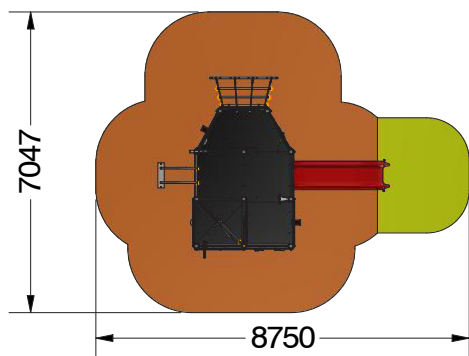

150 cm.

42,80 m²

Estructura	Aluminio EN-AW 6063, anodizado
Paneles	HDPE (Polietileno de alta densidad) de 13 y 19 mm.
Plataformas	Contrachapado fenólico antideslizante
Deslizadores	Polietileno 150cm
Barras	Acero inoxidable
Cuerdas	Armadas con alma de acero y multifilamentos de PP

2 px.

6 h.

664 kg.

Torre pirata para una gran variedad de juegos y actividades físicas, sensoriales, cognitivas y sociales/emocionales, en los que la creatividad e imaginación de los niños no tienen límite.

La parte inferior entre los postes de la torre es accesible y forma un lugar de refugio para los niños. Allí encontramos paneles de actividades con juegos de animales y colores, carreras y laberintos y un teléfono de tubo para comunicar con la cubierta. La parte superior de la torre pirata cuenta con un timón movible, engranajes, espiral, sonajero, campana, telescopio y en los laterales unos cañones. El acceso a la cubierta se puede realizar con diferentes niveles de dificultad. Hay un acceso en forma de escalera de caracol con plataformas escalonadas para permitir subir también a niños con movilidad reducida y a adultos que acompañen a niños pequeños. Una red de trepa inclinada y un rocódromo ofrecen más desafío. El descenso se puede realizar mediante los mismos elementos de acceso o mediante las "salidas de emergencia" deslizantes más rápidas: unas barras dobles de bomberos y un tobogán de 1,50m. Elementos de ambientación como un mástil con velas y bandera, ojo de buey, calavera, mono y loros completan el juego.

HIC

- 60 cm. 6,50m²
- 100 cm. 5,40m²
- 150 cm. 30,90m²