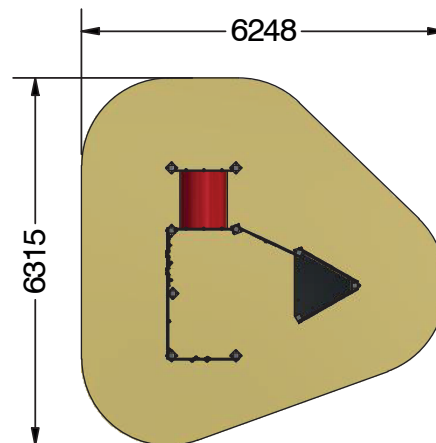

Combinaison de jeu avec thème de pirate, composée par un tunnel de jeu et par des panneaux d'activités qui constituent un bateau. Jeu au niveau du sol avec l'accessibilité de l'extérieur et de l'intérieur de la structure.

L'écouille et le tunnel de jeu favorisent la coordination motrice. Les jeux des "paires" et de "3-en-ligne" encouragent la réflexion. Le thème pirate avec des détails originaux comme tête de mort, différentes espèces de poissons et le panneau de photo de pirates stimulent la créativité et l'imagination.

L'aspect chaleureux du bateau avec ses murs formés de panneaux, l'espace intérieur qui permet de participer en fauteuil roulant ainsi qu'une plateforme dans la proue pour être assis créent un lieu de rencontre qui invite à socialiser et aux jeux de rôle.

Équipement de jeu fabriqué avec des matériaux de haute qualité, grande résistance et longévité et faible maintenance. Visserie en acier galvanisé / inoxydable cachée par des capuchons en nylon. Installation avec des douilles d'ancrage en acier galvanisé à chaud.

H.I.C.
 30 cm. 30,40 m²

mm.