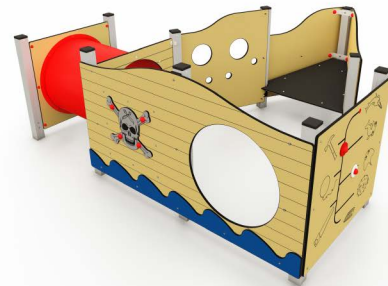

Combinaison de jeu avec thème de pirate, composée par un tunnel de jeu et par des panneaux d'activités qui constituent un bateau. Jeu au niveau du sol avec l'accessibilité de l'extérieur et de l'intérieur de la structure.

L'écouille et le tunnel de jeu favorisent la coordination motrice. Les jeux des "paires" et de "3-en-ligne" encouragent la réflexion. Le thème pirate avec des détails originaux comme tête de mort, différentes espèces de poissons et le panneau de photo de pirates stimulent la créativité et l'imagination.

L'aspect chaleureux du bateau avec ses murs formés de panneaux, l'espace intérieur qui permet de participer en fauteuil roulant ainsi qu'une plateforme dans la proue pour être assis créent un lieu de rencontre qui invite à socialiser et aux jeux de rôle.

Équipement de jeu fabriqué avec des matériaux de haute qualité, grande résistance et longévité et faible maintenance. Visserie en acier galvanisé / inoxydable cachée par des capuchons en nylon. Installation avec des douilles d'ancrage en acier galvanisé à chaud.

H.I.C.
 30 cm. 30,40 m²

mm.