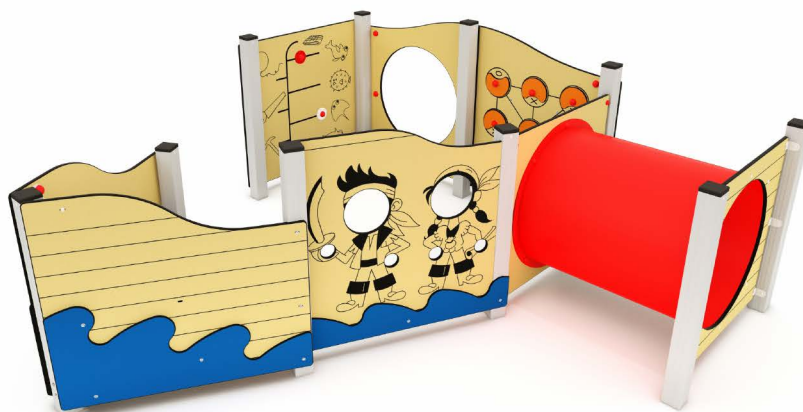

## FICHE TECHNIQUE

EN 1176

+ 1 année

11 utilisateurs

334 x 324 x 131 cm.

30 cm.

30,40 m<sup>2</sup>

**Structure** Aluminium EN-AW 6063, anodisé

**Panneaux** PEHD (Polyéthylène de haute densité) 13 et 19 mm

**Tunnel de jeu** Polyéthylène Ø80cm

2 px.

3 h.

265 kg.

Combinaison de jeu avec thème de pirate, composée par un tunnel de jeu et par des panneaux d'activités qui constituent un bateau. Jeu au niveau du sol avec l'accessibilité de l'extérieur et de l'intérieur de la structure.

L'écouille et le tunnel de jeu favorisent la coordination motrice. Les jeux des "paires" et de "3-en-ligne" encouragent la réflexion. Le thème pirate avec des détails originaux comme tête de mort, différentes espèces de poissons et le panneau de photo de pirates stimulent la créativité et l'imagination.

L'aspect chaleureux du bateau avec ses murs formés de panneaux, l'espace intérieur qui permet de participer en fauteuil roulant ainsi qu'une plateforme dans la proue pour être assis créent un lieu de rencontre qui invite à socialiser et aux jeux de rôle.