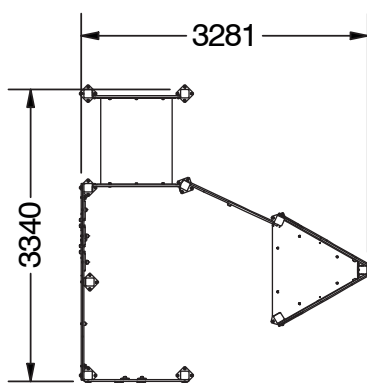

## FICHE TECHNIQUE

EN 1176

+ 1 année

11 utilisateurs

334 x 324 x 131 cm.

30 cm.

30,40 m<sup>2</sup>

**Structure** Aluminium EN-AW 6063, anodisé

**Panneaux** PEHD (Polyéthylène de haute densité) 13 et 19 mm

**Tunnel de jeu** Polyéthylène Ø80cm

2 px.

3 h.

265 kg.

Combinaison de jeu avec thème de pirate, composée par un tunnel de jeu et par des panneaux d'activités qui constituent un bateau. Jeu au niveau du sol avec l'accessibilité de l'extérieur et de l'intérieur de la structure.

**H.I.C.**  
 30 cm. 30,40 m<sup>2</sup>

mm.