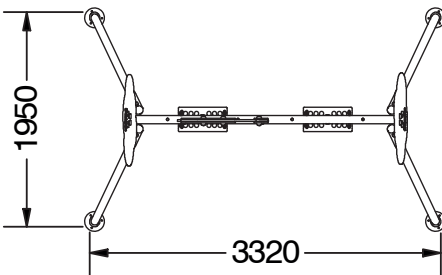

Variantes

Zoo-20	Plano + Plano	+3
Zoo-20-1	Plano + Bebé	+1
Zoo-20-2	Bebé + Bebé	+1
Zoo-20-3	Inclusivo + Plano	+3
Zoo-20-4	Inclusivo + Bebé	+1
Zoo-20-5	Inclusivo + Inclusivo	+3

FICHA TÉCNICA

EN 1176

2 usuario

332 x 195 x 260 cm.

130 cm.

30,65 m²

Estructura	Acero inoxidable
Paneles	HDPE (Polietileno de alta densidad) de 13 y 19 mm.
Cadenas	de eslabón corto DIN766 con Ø 6mm.
Asientos plano y bebé	Caucho amortiguador con placa de aluminio
Asiento inclusivo	Polietileno, resistente a los UV

mm.

H.I.C.

- 60 cm. 9,20 m²
- 130 cm. 22,5 m²

*La zona necesita superficie amortiguadora. La longitud de ésta se puede reducir en 0,50m por cada extremo en caso de usar pavimento sintético de seguridad.