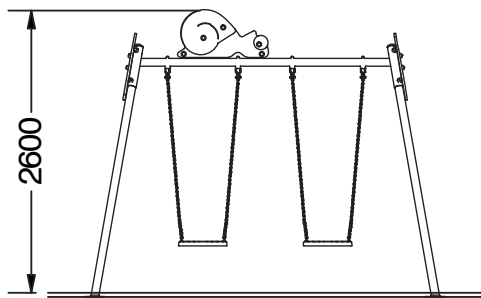

Estructura de columpio tematizado de dos asientos. Estructura con cuatro postes tipo tijeras y en la parte superior paneles decorativos. Columpio opcional disponible con diferentes asientos: asientos planos, asientos especiales para bebés, asientos inclusivos o incluyendo un asiento Koala.

Columpiarse genera gran diversión en los niños, creando una sensación estimulante de vuelo y ligereza durante el balanceo. Asimismo estimula el sistema vestibular y aporta así al desarrollo de la coordinación, la percepción espacial y del equilibrio.

mm.