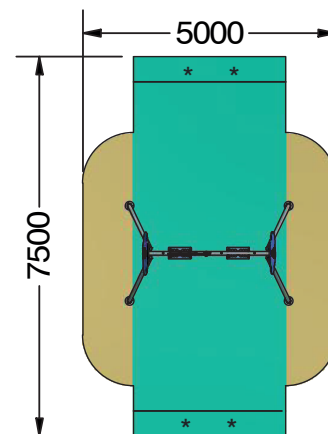

Variantes

Zoo-20	Plano + Plano	+3
Zoo-20-1	Plano + Bebé	+1
Zoo-20-2	Bebé + Bebé	+1
Zoo-20-3	Inclusivo + Plano	+3
Zoo-20-4	Inclusivo + Bebé	+1
Zoo-20-5	Inclusivo + Inclusivo	+3

FICHA TÉCNICA

EN 1176

2 usuario

332 x 195 x 260 cm.

130 cm.

30,65 m²

Estructura	Acero inoxidable
Paneles	HDPE (Polietileno de alta densidad) de 13 y 19 mm.
Cadenas	de eslabón corto DIN766 con Ø 6mm.
Asientos plano y bebé	Caucho amortiguador con placa de aluminio
Asiento inclusivo	Polietileno, resistente a los UV

Estructura de columpio tematizado de dos asientos. Estructura con cuatro postes tipo tijeras y en la parte superior paneles decorativos. Columpio opcional disponible con diferentes asientos: asientos planos, asientos especiales para bebés, asientos inclusivos o incluyendo un asiento Koala.

mm.

H.I.C.

- 60 cm. 9,20 m²
- 130 cm. 22,5 m²

*La zona necesita superficie amortiguadora. La longitud de ésta se puede reducir en 0,50m por cada extremo en caso de usar pavimento sintético de seguridad.