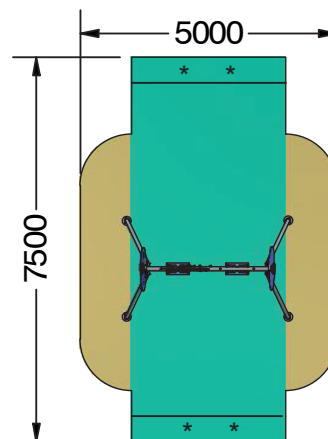

332 x 195 x 282 cm.

130 cm.

30,65 m²

Estructura	Acero inoxidable
Paneles	HDPE (Polietileno de alta densidad) de 13 y 19 mm.
Cadenas	de eslabón corto DIN766 con Ø 6mm.
Asientos plano y bebé	Caucho amortiguador con placa de aluminio
Asiento inclusivo	Polietileno, resistente a los UV

Estructura de columpio tematizado de dos asientos. Estructura con cuatro postes tipo tijeras y en la parte superior paneles decorativos. Columpio opcional disponible con diferentes asientos: asientos planos, asientos especiales para bebés, asientos inclusivos o incluyendo un asiento Koala.

H.I.C.

- 60 cm. 9,20 m²
- 130 cm. 22,5 m²

*La zona necesita superficie amortiguadora. La longitud de ésta se puede reducir en 0,50m por cada extremo en caso de usar pavimento sintético de seguridad.