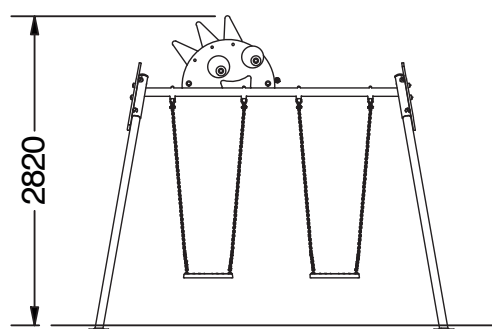

Estructura de columpio tematizado de dos asientos. Estructura con cuatro postes tipo tijeras y en la parte superior paneles decorativos. Columpio opcional disponible con diferentes asientos: asientos planos, asientos especiales para bebés, asientos inclusivos o incluyendo un asiento Koala.

Columpiarse genera gran diversión en los niños, creando una sensación estimulante de vuelo y ligereza durante el balanceo. Asimismo estimula el sistema vestibular y aporta así al desarrollo de la coordinación, la percepción espacial y del equilibrio.

H.I.C.

- 60 cm. 9,20 m²
- 130 cm. 22,5 m²

*La zona necesita superficie amortiguadora. La longitud de ésta se puede reducir en 0,50m por cada extremo en caso de usar pavimento sintético de seguridad.