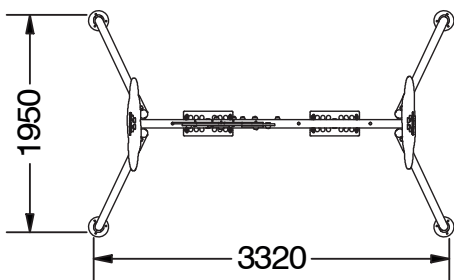

Estructura de columpio tematizado de dos asientos. Estructura con cuatro postes tipo tijeras y en la parte superior paneles decorativos. Columpio opcional disponible con diferentes asientos: asientos planos, asientos especiales para bebés, asientos inclusivos o incluyendo un asiento Koala.

Columpiarse genera gran diversión en los niños, creando una sensación estimulante de vuelo y ligereza durante el balanceo. Asimismo estimula el sistema vestibular y aporta así al desarrollo de la coordinación, la percepción espacial y del equilibrio.

H.I.C.

- 60 cm. 9,20 m²
- 130 cm. 22,5 m²

*La zona necesita superficie amortiguadora. La longitud de ésta se puede reducir en 0,50m por cada extremo en caso de usar pavimento sintético de seguridad.