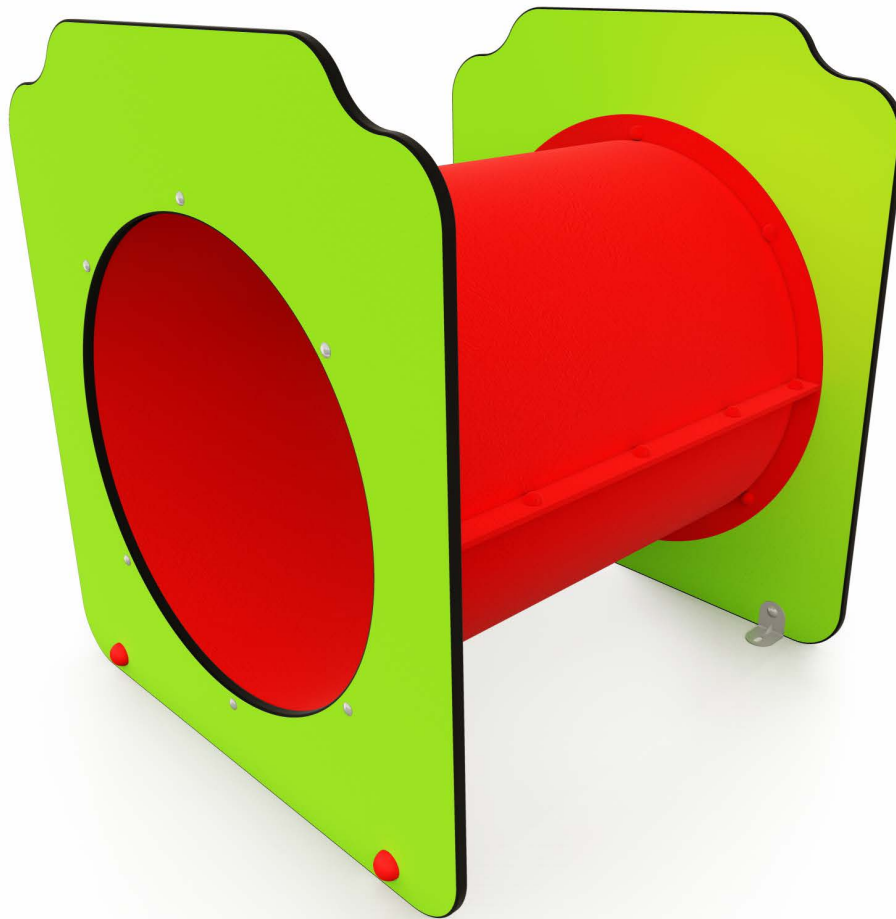

JOC-93T1

TUBO PASADIZO 1 m.
CREEP TUBE 1 m.
TUNNEL DE JEU, 1 m.

Características

Characteristics
Caractéristiques

EN 1176

+ 1 año

Nº
4 u.

100 x 110 x 120 cm.

96 cm.

16,40 m²

* Paneles

Panels
Panneaux

HDPE (Polietileno de alta densidad) de 19 mm.

HDPE (High-density polyethylene) 19 mm.

PEHD (Polyéthylène de haute densité) 19 mm.

* Tubo

mobipark@mobipark.com
www.mobipark.com

mobipark
PARQUES INFANTILES MOBILIARIO URBANO

es

Tubos pasadizos son muy atractivos para los niños. Les sirven para jugar al escondite y de rincón acogedor para compartir secretos con los amigos. Llegar arrastrándose al otro lado de túnel, fortalece cuerpo y mente.

en

Creep tubes are very attractive for the children. They can play hide-and-seek, and they will have a hiding place where they can retreat and share secrets with their friends. Children also train their physical and mental strength when creeping to the other end of the tube.