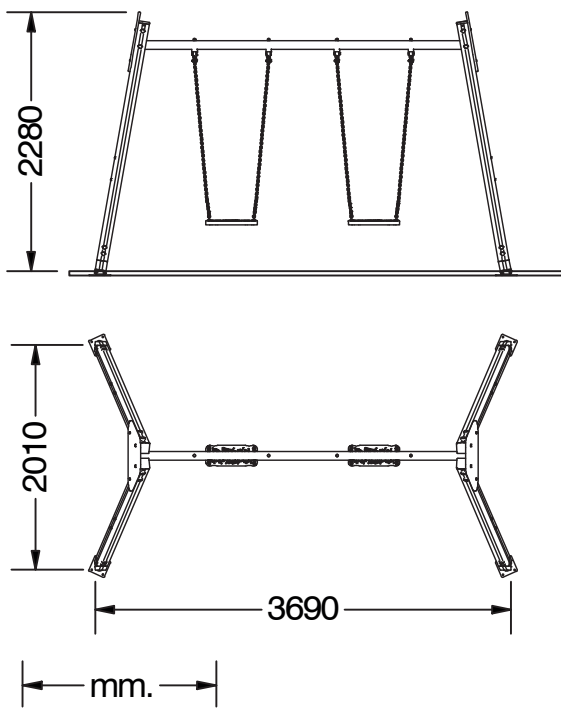

Variantes

Joc-20D	Plano + Plano	+3
Joc-20D1	Plano + Bebé	+1
Joc-20D2	Bebé + Bebé	+1
Joc-20D3	Inclusivo + Plano	+3
Joc-20D4	Inclusivo + Bebé	+1
Joc-20D5	Inclusivo + Inclusivo	+3

FICHA TÉCNICA

EN 1176

2 usuario

369 x 201 x 228 cm.

130 cm.

30 m²

Estructura Madera laminada de pino de Suecia tratada en autoclave

Barra transversal Acero inoxidable

Paneles HDPE (Polietileno de alta densidad) de 19 mm.

Cadenas de eslabón corto DIN766 con Ø 6mm.

Asientos plano y bebé Caucho amortiguador con placa de aluminio

Asiento inclusivo Polietileno, resistente a los UV

Estructura de columpio de dos asientos con cuatro postes tipo tijeras. Opcional disponible con diferentes asientos de columpio: asientos planos, asientos especiales para bebés, asientos inclusivos o incluyendo un asiento Koala.

H.I.C.

	60 cm.	9,20 m ²
	130 cm.	21 m ²

*La zona necesita superficie amortiguadora. La longitud de ésta se puede reducir en 0,50m por cada extremo en caso de usar pavimento sintético de seguridad.