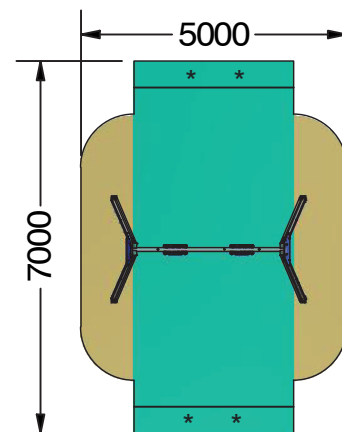

Estructura de columpio de dos asientos con cuatro postes tipo tijeras. Opcional disponible con diferentes asientos de columpio: asientos planos, asientos especiales para bebés, asientos inclusivos o incluyendo un asiento Koala.

Columpiarse genera gran diversión en los niños, creando una sensación estimulante de vuelo y ligereza durante el balanceo. Asimismo estimula el sistema vestibular y aporta así al desarrollo de la coordinación, la percepción espacial y del equilibrio.

H.I.C.

	60 cm.	9,20 m²
	130 cm.	21 m²

*La zona necesita superficie amortiguadora. La longitud de ésta se puede reducir en 0,50m por cada extremo en caso de usar pavimento sintético de seguridad.